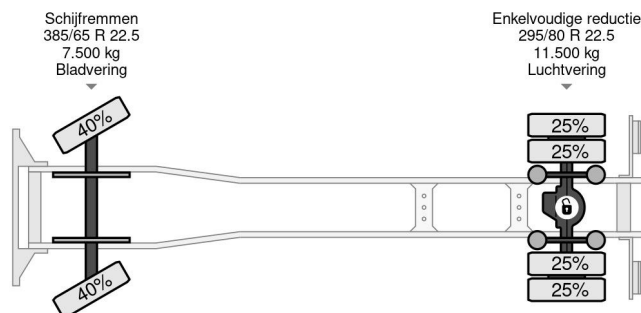

### COMMON

Precio	€ 21.950,- sin IVA
Id	VO695623
Marca	Volvo
Tipo	4X2 EURO 6 - 19 Ton + DHOLLANDIA
Año de construcción	2014
Kilometraje	781.572 km
Construcción	Lona corredera
Maximo peso	19.500 kg
Clase emisión	6

### PROPERTIES

Primera fecha de registro	08-07-2014
Fecha de vencimiento de itv	08-07-2023
Placa de matrícula	41-BDZ-7
Combustible	Diesel
Transmisión	Automático
Número de identificación del vehículo	YV2V0X1A2EB695623
Configuración del eje	4x2
Número de ejes	2
Peso vacío	9.385 kg
Cantidad de cilindros	6
Distancia entre ejes	580 cm
Dimensiones de construcción (l/b/h)	
Peso de carga	10.115 kg
Longitud	985 cm
Anchura	255 cm