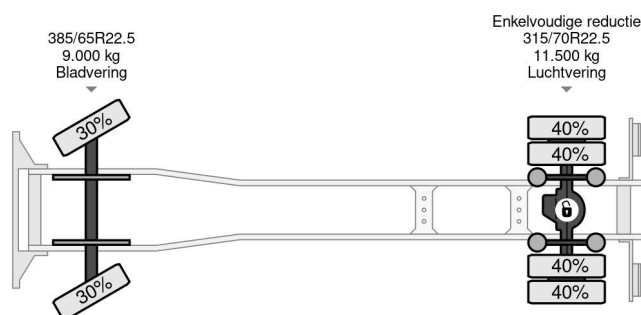

Scania 4X2 EURO 6 - 20 TON - BOX 7,75 METER + DHOLLANDIA LAADKLEP

COMMON

Precio	€ 15.750,- sin IVA
Id	SC320352
Marca	Scania
Tipo	4X2 EURO 6 - 20 TON - BOX 7,75 METER + DHOLLANDIA LAADKLEP
Año de construcción	2013
Kilometraje	978.431 km
Construcción	Caja cerrada
Maximo peso	20.500 kg
Clase emisión	6

Scania P250 4X2 EURO 6 - 20 TON - BOX 7,75 METER + D...

Referentienummer: SC320352

PROPERTIES

Primera fecha de registro	21-05-2013
Fecha de vencimiento de itv	11-01-2023
Placa de matrícula	55-BBT-6
Combustible	Diesel
Transmisión	Automático
Número de identificación del vehículo	YS2P4X20005320352
Configuración del eje	4x2
Número de ejes	2
Peso vacío	10.580 kg
Cantidad de cilindros	5
Distancia entre ejes	550 cm
Dimensiones de construcción (l/b/h)	
Peso de carga	9.920 kg
Longitud	1.005 cm
Anchura	255 cm