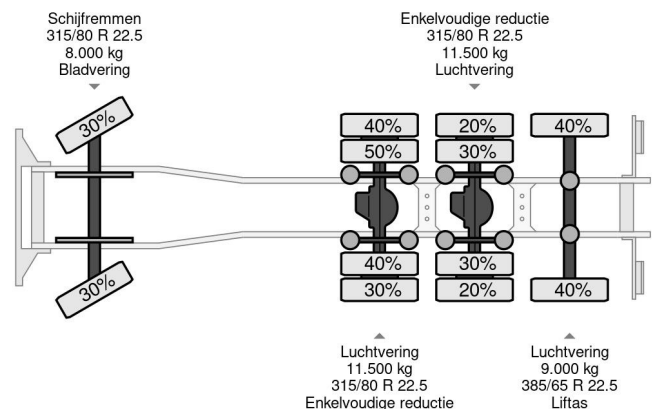

Referentienummer: MA049898