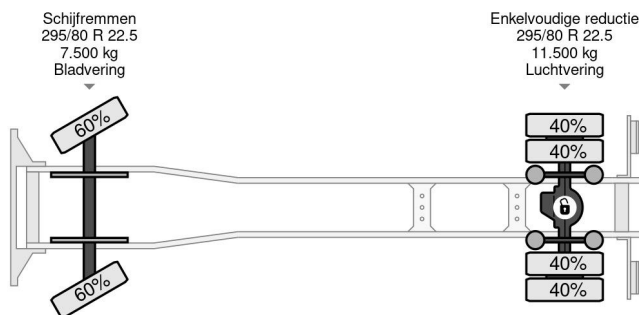

PROPERTIES

Primera fecha de registro	12-10-2012
Combustible	Diesel
Transmisión	Automático
Número de identificación del vehículo	XLRAE85MC0E962047
Configuración del eje	4x2
Número de ejes	2
Peso vacío	11.100 kg
Cantidad de cilindros	6
Dimensiones de construcción (l/b/h)	
Peso de carga	7.900 kg

DAF CF 85.360 EURO 5 EEV + 2 AXLE TRAILER

4x2

Referentienummer: DA962047-COMBI

DESCRIPCIÓN

2012 DAF CF 85.360 + 2005 GROENEWEGEN 2 AXLE TRAILER
LxBxH 730x249x258