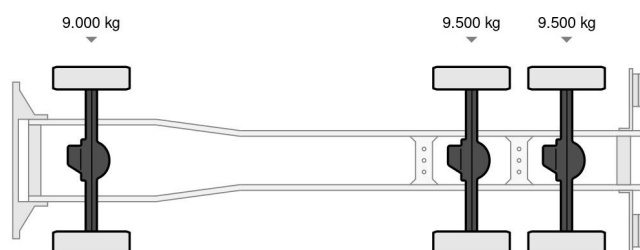

Iveco 6X6 - HMF 1643 Z2 + 2-WAY TIPPER

COMMON

Precio	€ 44.950,- sin IVA
Id	IV227986
Marca	Iveco
Tipo	6X6 - HMF 1643 Z2 + 2-WAY TIPPER
Año de construcción	2010
Kilometraje	460.978 km
Construcción	Volquete
Maximo peso	28.000 kg
Clase emisión	5

Iveco Trakker 380T41 6X6 - HMF 1643 Z2 + 2-WAY TIPPER

Referentienummer: IV227986

PROPERTIES

Primera fecha de registro	09-02-2010
Fecha de vencimiento de itv	09-02-2022
Placa de matrícula	BX-JH-09
Combustible	Diesel
Transmisión	Automático
Número de identificación del vehículo	WJMF3TSS40C227986
Configuración del eje	6x6
Número de ejes	3
Peso vacío	17.285 kg
Cantidad de cilindros	6
Distancia entre ejes	521 cm
Dimensiones de construcción (l/b/h)	
Peso de carga	10.715 kg
Longitud	855 cm
Anchura	252 cm