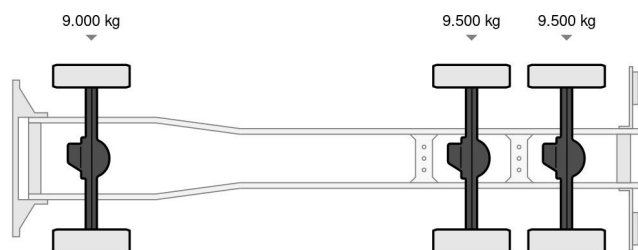

Iveco 6X6 - HMF 1643 Z2 + 2-WAY TIPPER

COMMON

Precio	€ 44.950,- sin IVA
Id	IV227986
Marca	Iveco
Tipo	6X6 - HMF 1643 Z2 + 2-WAY TIPPER
Año de construcción	2010
Kilometraje	460.978 km
Construcción	Volquete
Maximo peso	28.000 kg
Clase emisión	5

Iveco Trakker 380T41 6X6 - HMF 1643 Z2 + 2-WAY TIPPER

Referentienummer: IV227986

PROPERTIES

Primera fecha de registro	09-02-2010
Fecha de vencimiento de itv	09-02-2022
Placa de matrícula	BX-JH-09
Combustible	Diesel
Transmisión	Automático
Número de identificación del vehículo	WJMF3TSS40C227986
Configuración del eje	6x6
Número de ejes	3
Peso vacío	17.285 kg
Cantidad de cilindros	6
Distancia entre ejes	521 cm
Dimensiones de construcción (l/b/h)	
Peso de carga	10.715 kg
Longitud	855 cm
Anchura	252 cm