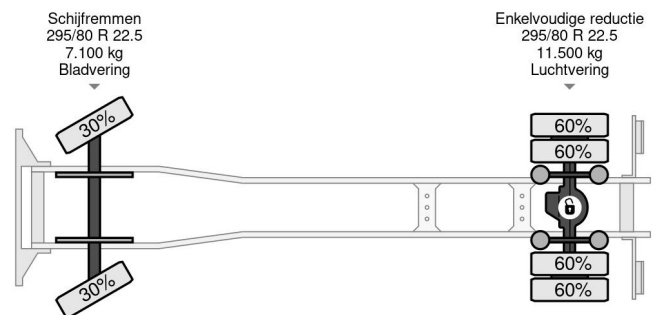

### COMMON

Precio	€ 20.950,- sin IVA
Id	VO104457
Marca	Volvo
Tipo	4X2 EURO 6 - 346.621km - MANUAL GEARBOX
Año de construcción	2015
Kilometraje	347.621 km
Construcción	Lona corredera
Maximo peso	18.000 kg
Clase emisión	6

Volvo FL 250 4X2 EURO 6 - 346.621km - MANUAL GEARBOX

Referentienummer: VO104457

### PROPERTIES

Primera fecha de registro	09-11-2015
Combustible	Diesel
Transmisión	Transmisión manual
Número de identificación del vehículo	YV2T0X1A5FZ104457
Configuración del eje	4x2
Número de ejes	2
Peso vacío	8.375 kg
Cantidad de cilindros	6
Dimensiones de construcción (l/b/h)	
Peso de carga	9.625 kg