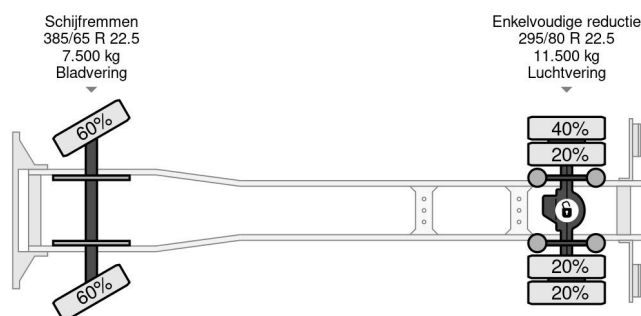

### COMMON

Precio	€ 20.750,- sin IVA
Id	VO698909
Marca	Volvo
Tipo	4X2 EURO 6 - 19 TON + DHOLLANDIA
Año de construcción	2014
Kilometraje	705.654 km
Construcción	Lona corredera
Maximo peso	19.500 kg
Clase emisión	6

### PROPERTIES

Primera fecha de registro	23-07-2014
Fecha de vencimiento de itv	23-07-2023
Placa de matrícula	16-BFB-4
Combustible	Diesel
Transmisión	Automático
Número de identificación del vehículo	YV2V0X1A2EB698909
Configuración del eje	4x2
Número de ejes	2
Peso vacío	9.390 kg
Cantidad de cilindros	6
Distancia entre ejes	580 cm
Dimensiones de construcción (l/b/h)	
Peso de carga	10.110 kg
Longitud	985 cm
Anchura	255 cm