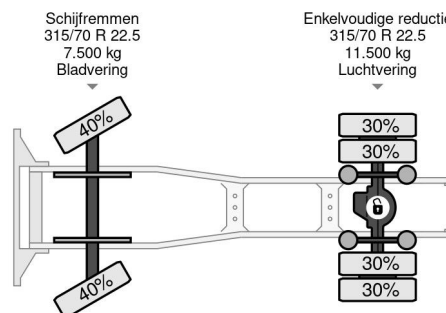

Referentienummer: VO739767