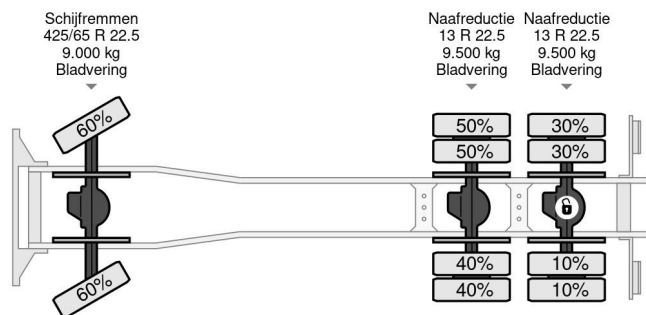

## Iveco 6X6 - HMF 1643 Z2 + 2-WAY TIPPER

### COMMON

Precio	€ 44.950,- sin IVA
Id	IV227986-K
Marca	Iveco
Tipo	6X6 - HMF 1643 Z2 + 2-WAY TIPPER
Año de construcción	2010
Kilometraje	460.978 km
Construcción	Grúa
Maximo peso	28.000 kg
Clase emisión	5

Iveco Trakker 380T41 6X6 - HMF 1643 Z2 + 2-WAY TIPPER

Referentienummer: IV227986-K

### PROPERTIES

Primera fecha de registro	09-02-2010
Placa de matrícula	BX-JH-09
Combustible	Diesel
Transmisión	Automático
Número de identificación del vehículo	WJMF3TSS40C227986
Configuración del eje	6x6
Número de ejes	3
Peso vacío	17.285 kg
Peso de carga	10.715 kg