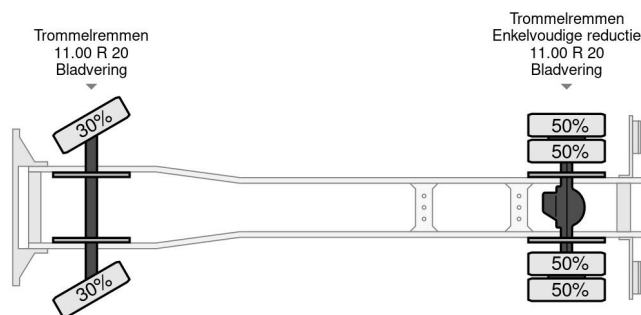

PROPERTIES

Primera fecha de registro	29-05-1981
Combustible	Diesel
Transmisión	Transmisión manual
Número de identificación del vehículo	870483
Configuración del eje	4x2
Número de ejes	2
Peso vacío	8.000 kg
Energía en kw	137
Potencia en caballos de fuerza	186
Dimensiones de construcción (l/b/h)	
Peso de carga	8.000 kg

ACCESORIOS

MAN DIESEL 635 K 3 WAY TIPPER - FULL STEEL

4x2

Referentienummer: MA870483

DESCRIPCIÓN