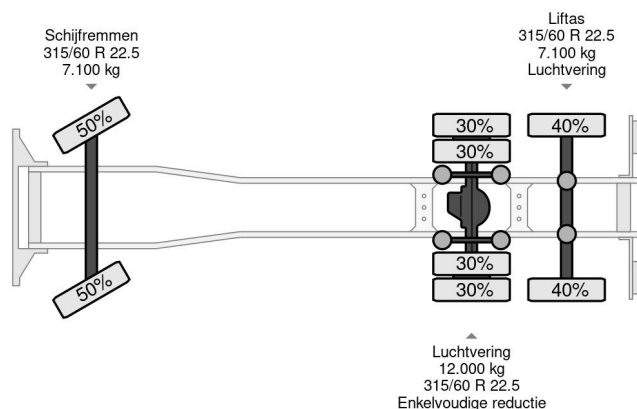

DESCRIPCIÓN

2014 IVECO STRALIS 460 EURO 6 + 2004 GS MEPEL - TRUCK TRANSPORTER
215/75 R 17.5 40-40-40%