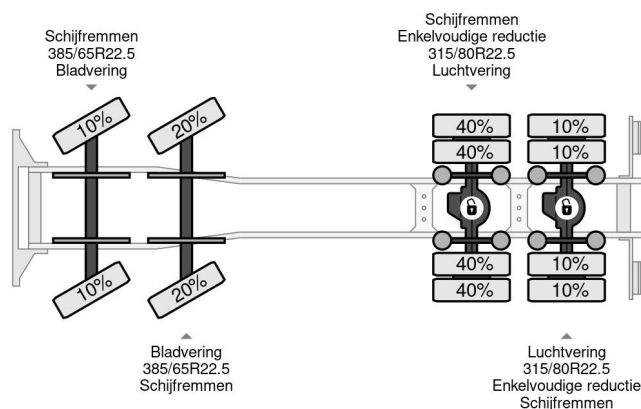

Volvo 8X4 + HMF 2420-K4 REMOTE 2011 YEAR + CABELLIFT - EURO 5

COMMON

Precio	€ 31.750,- sin IVA
Id	VO668261
Marca	Volvo
Tipo	8X4 + HMF 2420-K4 REMOTE 2011 YEAR + CABELLIFT - EURO 5
Año de construcción	2008
Kilometraje	669.110 km
Construcción	Sistema de cableado
Maximo peso	32.000 kg
Clase emisión	5

Volvo FM 440 8X4 + HMF 2420-K4 REMOTE 2011 YEAR + ...

Referentienummer: VO668261

PROPERTIES

Primera fecha de registro	13-06-2008
Combustible	Diesel
Transmisión	Automático
Número de identificación del vehículo	YV2JS02G68A668261
Configuración del eje	8x4
Número de ejes	4
Peso vacío	16.200 kg
Energía en kw	324
Potencia en caballos de fuerza	441
Peso de carga	15.800 kg