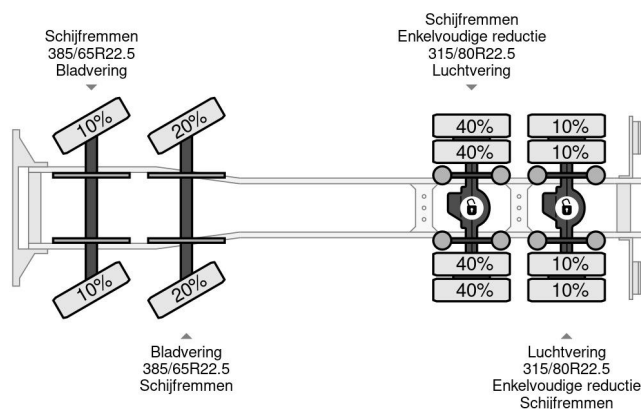

DESCRIPCIÓN

HMF CRANE YEAR 2011!