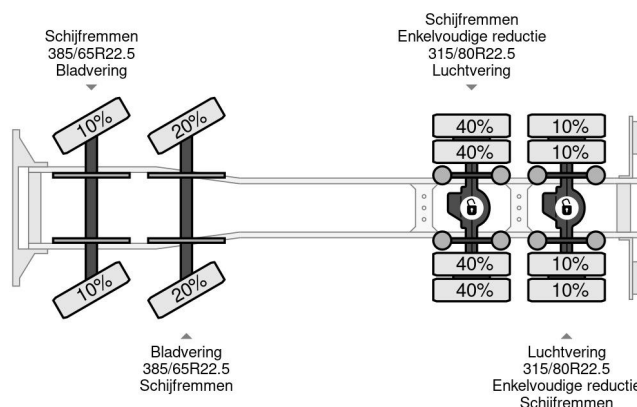

### COMMON

Precio	€ 31.750,- sin IVA
Id	VO668261-K
Marca	Volvo
Tipo	8X4 + HMF 2420-K4 REMOTE 2011 YEAR + CABELLIFT - EURO 5
Año de construcción	2008
Kilometraje	669.110 km
Construcción	Grúa
Maximo peso	32.000 kg
Clase emisión	5

### PROPERTIES

Primera fecha de registro	13-06-2008
Combustible	Diesel
Transmisión	Automático
Número de identificación del vehículo	YV2JS02G68A668261
Configuración del eje	8x4
Número de ejes	4
Peso vacío	16.200 kg
Energía en kw	324
Potencia en caballos de fuerza	441
Peso de carga	15.800 kg