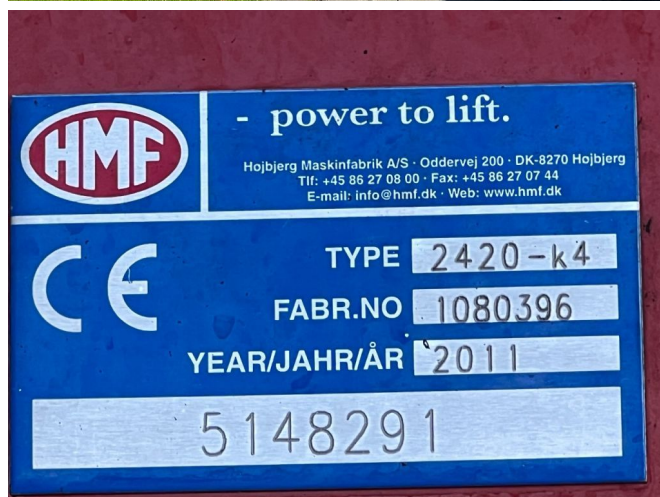

HMF 2420-K4

COMMON

Precio	€ 24.950,- sin IVA
Id	HM148291
Marca	HMF
Tipo	2420-K4
Año de construcción	2011
Construcción	Brazo de grúa

PROPERTIES

ACCESORIOS

DESCRIPCIÓN

CRANE COMPLETE WORKING, VIDEO AVAILABLE ON WHATSAPP