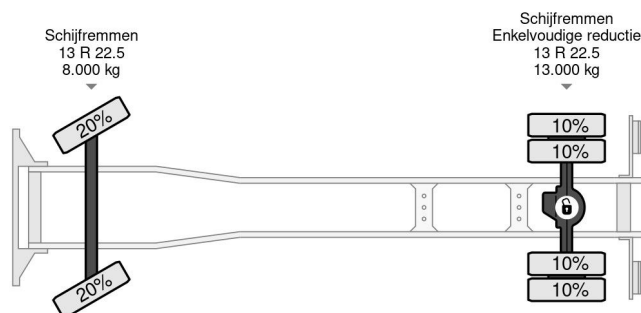

Iveco PALFINGER PK14002 - MOTOR DEFECT

COMMON

Precio	€ 25.950,- sin IVA
Id	IV299337
Marca	Iveco
Tipo	PALFINGER PK14002 - MOTOR DEFECT
Año de construcción	2014
Kilometraje	152.410 km
Construcción	Grúa
Maximo peso	19.000 kg
Clase emisión	6

Iveco Stralis 310 PALFINGER PK14002 - MOTOR DEF... 4x2

Referentienummer: IV299337

PROPERTIES

Primera fecha de registro	18-11-2014
Combustible	Diesel
Transmisión	Automático
Número de identificación del vehículo	WJMA1VNH60C299337
Configuración del eje	4x2
Número de ejes	2
Peso vacío	11.905 kg
Peso de carga	7.095 kg