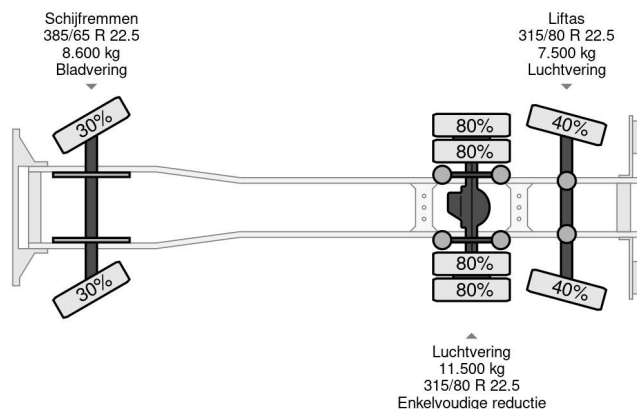

Iveco CNG 6X2 INTARDER + HIAB 166 + REMOTE

COMMON

Precio	€ 23.950,- sin IVA
Id	IV258678-K
Marca	Iveco
Tipo	CNG 6X2 INTARDER + HIAB 166 + REMOTE
Año de construcción	2013
Kilometraje	163.996 km
Construcción	Grúa
Maximo peso	26.000 kg
Clase emisión	5

Iveco Stralis 330 CNG 6X2 INTARDER + HIAB 166 + REMOTE

Referentienummer: IV258678-K

PROPERTIES

Primera fecha de registro	18-03-2013
Combustible	Criogénico
Transmisión	Transmisión manual
Número de identificación del vehículo	WJME2NN100C258678
Configuración del eje	6x2
Número de ejes	3
Peso vacío	14.810 kg
Peso de carga	11.190 kg

DESCRIPCIÓN