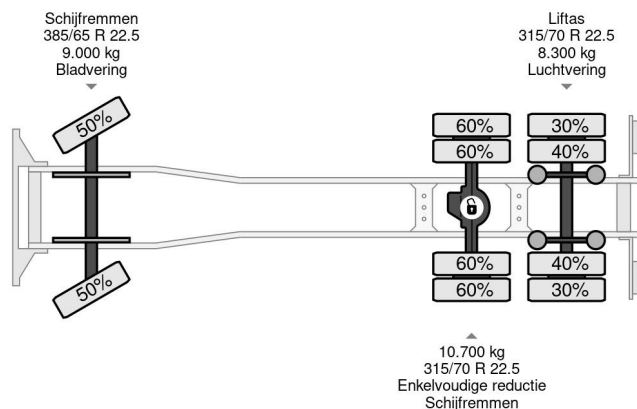

MAN 6X2 EURO 5 + HIAB 288 EP-5 HiPro + REMOTE

COMMON

Precio	€ 39.950,- sin IVA
Id	MA181159
Marca	MAN
Tipo	6X2 EURO 5 + HIAB 288 EP-5 HiPro + REMOTE
Año de construcción	2013
Kilometraje	575.612 km
Construcción	Grúa
Maximo peso	26.000 kg
Clase emisión	5

MAN TGX 28.440 6X2 EURO 5 + HIAB 288 EP-5 HiPro + RE...

Referentienummer: MA181159

PROPERTIES

Primera fecha de registro	22-03-2013
Combustible	Diesel
Transmisión	Automático
Número de identificación del vehículo	WMA89XZZ6DW181159
Configuración del eje	6x2
Número de ejes	3
Peso vacío	13.060 kg
Peso de carga	12.940 kg

DESCRIPCIÓN