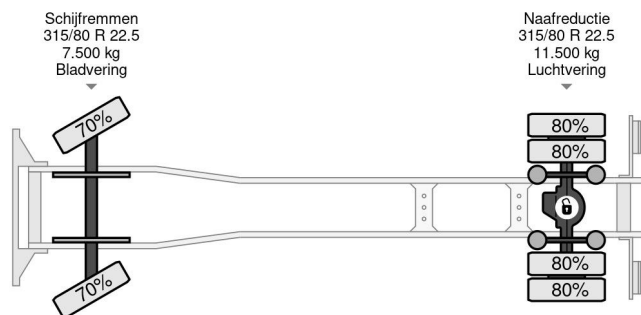

DAF 4X2 EURO 5 MANUAL + PALFINGER PK16000

COMMON

Precio	€ 26.950,- sin IVA
Id	DA916353-K
Marca	DAF
Tipo	4X2 EURO 5 MANUAL + PALFINGER PK16000
Año de construcción	2011
Kilometraje	837.221 km
Construcción	Grúa
Maximo peso	19.000 kg
Clase emisión	5

DAF XF 105.410 4X2 EURO 5 MANUAL + PALFINGER PK16...

Referentienummer: DA916353-K

PROPERTIES

Primera fecha de registro	30-08-2011
Combustible	Diesel
Transmisión	Transmisión manual
Número de identificación del vehículo	XLRTE47MS0E916353
Configuración del eje	4x2
Número de ejes	2
Peso vacío	10.280 kg
Peso de carga	8.720 kg