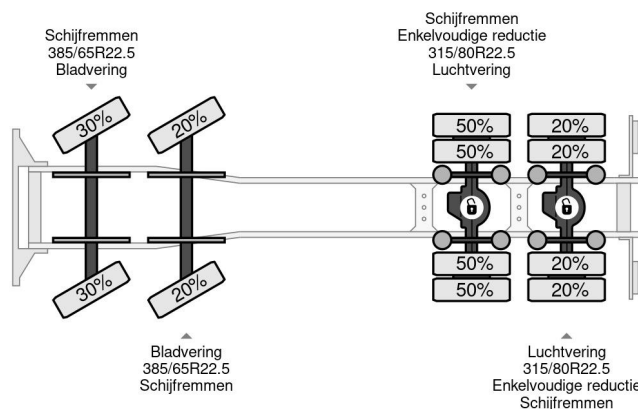

### COMMON

Precio	€ 25.950,- sin IVA
Id	MA522197
Marca	MAN
Tipo	8X4 + HMF 2220 K2 MET REMOTE
Año de construcción	2008
Kilometraje	661.805 km
Construcción	Zona de carga descubierta
Maximo peso	35.000 kg
Clase emisión	4

### PROPERTIES

Primera fecha de registro	09-10-2008
Combustible	Diesel
Transmisión	Automático
Número de identificación del vehículo	WMA41SZZ88M522197
Configuración del eje	8x4
Número de ejes	4
Peso vacío	15.300 kg
Cantidad de cilindros	6
Energía en kw	324
Potencia en caballos de fuerza	441
Dimensiones de construcción (l/b/h)	
Peso de carga	19.700 kg