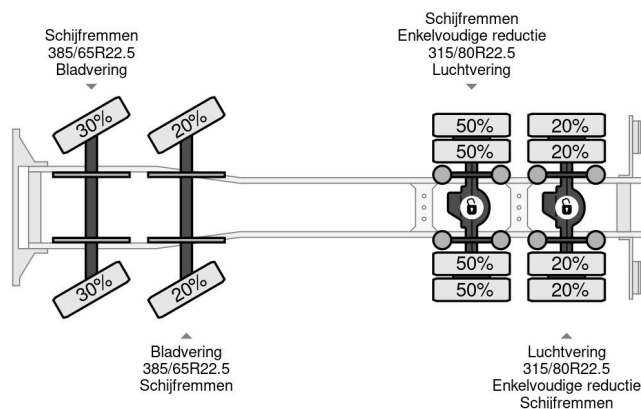

MAN 8X4 + HMF 2220 K2 MET REMOTE

COMMON

Precio	€ 25.950,- sin IVA
Id	MA522197-K
Marca	MAN
Tipo	8X4 + HMF 2220 K2 MET REMOTE
Año de construcción	2008
Kilometraje	661.805 km
Construcción	Grúa
Maximo peso	35.000 kg
Clase emisión	4

MAN TGS 35.440 8X4 + HMF 2220 K2 MET REMOTE

Referentienummer: MA522197-K

PROPERTIES

Primera fecha de registro	09-10-2008
Combustible	Diesel
Transmisión	Automático
Número de identificación del vehículo	WMA41SZZ88M522197
Configuración del eje	8x4
Número de ejes	4
Peso vacío	15.300 kg
Cantidad de cilindros	6
Energía en kw	324
Potencia en caballos de fuerza	441
Peso de carga	19.700 kg

DESCRIPCIÓN