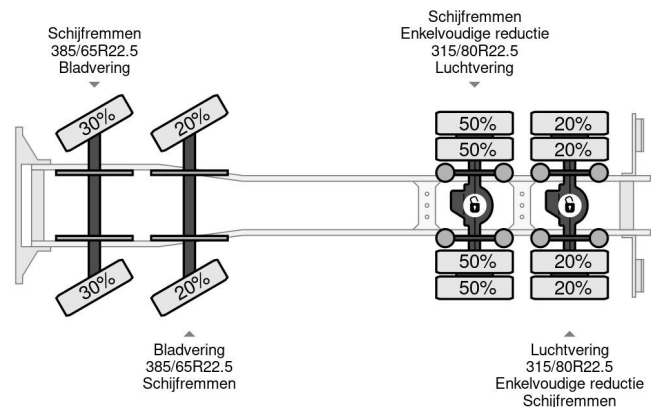

Referentienummer: MA522197-K