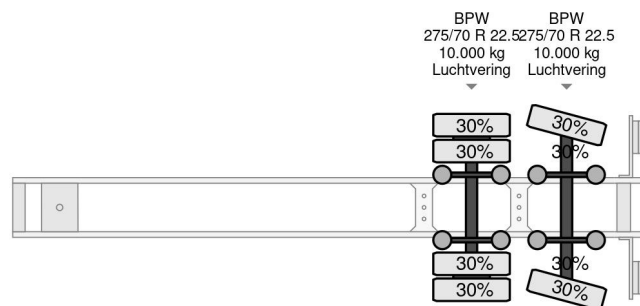

Referentienummer: PA059496-2