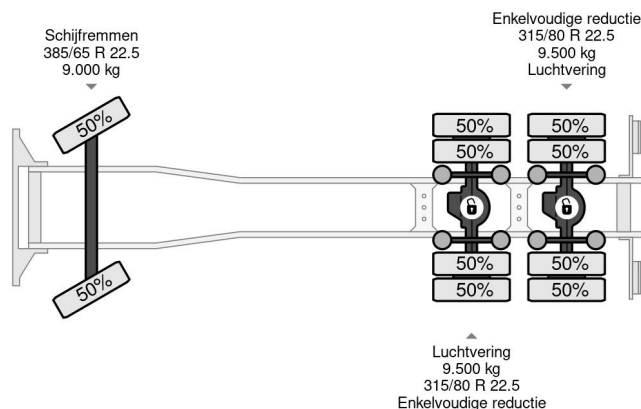

Scania 6X4 EURO 6 + PALFINGER EPSILON E250Z95

COMMON

Precio	€ 43.950,- sin IVA
Id	SC350659-K
Marca	Scania
Tipo	6X4 EURO 6 + PALFINGER EPSILON E250Z95
Año de construcción	2014
Kilometraje	902.642 km
Construcción	Grúa
Maximo peso	28.000 kg
Clase emisión	6

Scania R520 V8 6X4 EURO 6 + PALFINGER EPSILON E250...

Referentienummer: SC350659-K

PROPERTIES

Primera fecha de registro	07-05-2014
Combustible	Diesel
Transmisión	Automático
Número de identificación del vehículo	YS2R6X40005350659
Configuración del eje	6x4
Número de ejes	3
Peso vacío	14.450 kg
Cantidad de cilindros	8
Peso de carga	13.550 kg