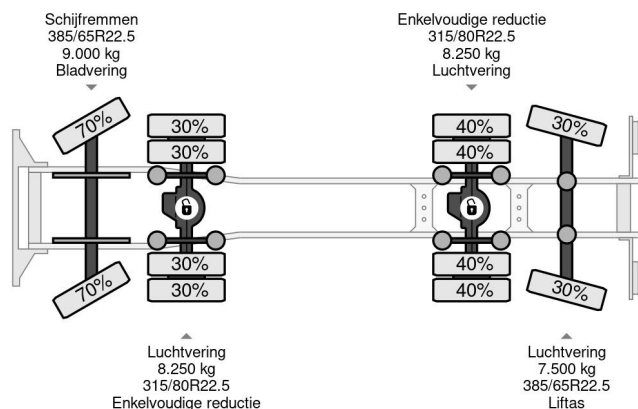

Volvo FASSI 2017 YEAR - F175A.2.25 + REMOTE - FMX 500 8X4 - EURO 5 - 349.499 KM

COMMON

Precio	€ 41.950,- sin IVA
Id	VO707683-K
Marca	Volvo
Tipo	FASSI 2017 YEAR - F175A.2.25 + REMOTE - FMX 500 8X4 - EURO 5 - 349.499 KM
Año de construcción	2011
Kilometraje	349.499 km
Construcción	Grúa
Maximo peso	32.000 kg
Clase emisión	5

Volvo FMX FASSI 2017 YEAR - F175A.2.25 + REMOTE - ... 8x4

Referentienummer: VO707683-K

PROPERTIES

Primera fecha de registro	20-04-2011
Combustible	Diesel
Transmisión	Automático
Número de identificación del vehículo	YV2JG30G2BA707683
Configuración del eje	8x4
Número de ejes	4
Peso vacío	17.100 kg
Peso de carga	14.900 kg

DESCRIPCIÓN