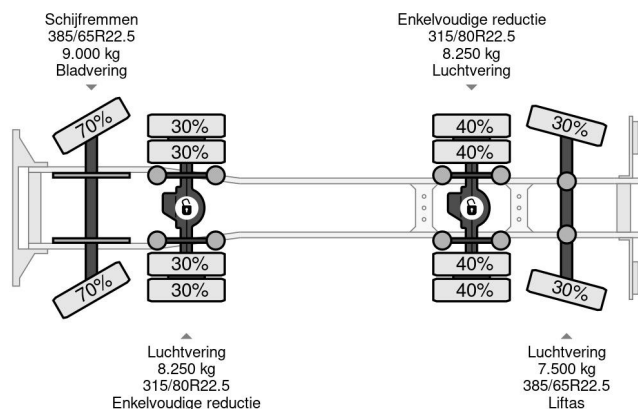

Volvo FASSI 2017 YEAR - F175A.2.25 + REMOTE - FMX 500 8X4 - EURO 5 - 349.499 KM

COMMON

Precio	€ 42.950,- sin IVA
Id	VO707683-K
Marca	Volvo
Tipo	FASSI 2017 YEAR - F175A.2.25 + REMOTE - FMX 500 8X4 - EURO 5 - 349.499 KM
Año de construcción	2011
Kilometraje	349.499 km
Construcción	Grúa
Maximo peso	32.000 kg
Clase emisión	5

Volvo FMX FASSI 2017 YEAR - F175A.2.25 + REMOTE - ... 8x4

Referentienummer: VO707683-K

PROPERTIES

Primera fecha de registro	20-04-2011
Combustible	Diesel
Transmisión	Automático
Número de identificación del vehículo	YV2JG30G2BA707683
Configuración del eje	8x4
Número de ejes	4
Peso vacío	17.100 kg
Peso de carga	14.900 kg

DESCRIPCIÓN