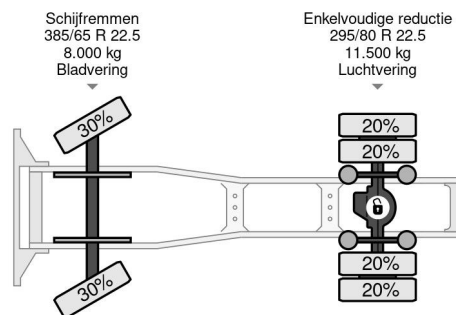

Referentienummer: DA017585