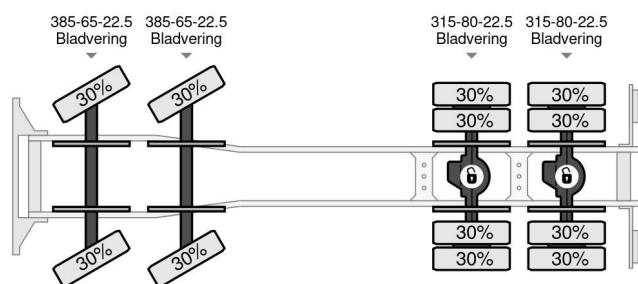

DAF 8x4 FULL STEEL MANUAL GEARBOX

COMMON

Precio	€ 29.950,- sin IVA
Id	DA826829-2
Marca	DAF
Tipo	8x4 FULL STEEL MANUAL GEARBOX
Año de construcción	2008
Kilometraje	368.660 km
Construcción	Volquete
Maximo peso	32.000 kg
Clase emisión	5

PROPERTIES

Primera fecha de registro	18-08-2008
Combustible	Diesel
Transmisión	Transmisión manual
Número de identificación del vehículo	XLRAD85MC0E826829
Configuración del eje	8x4
Número de ejes	4
Peso vacío	14.100 kg
Cantidad de cilindros	6
Energía en kw	302
Potencia en caballos de fuerza	410
Dimensiones de construcción (l/b/h)	
Peso de carga	17.900 kg

ACCESORIOS

- ABS
- Suspensión

DAF CF 85.410 8x4 FULL STEEL MANUAL GEARBOX

Referentienummer: DA826829-2

DESCRIPCIÓN