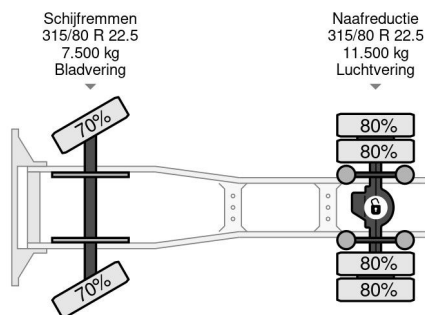

DAF 4X2 EURO 5 MANUAL + PALFINGER PK16000

COMMON

Precio	€ 26.950,- sin IVA
Id	DA916353
Marca	DAF
Tipo	4X2 EURO 5 MANUAL + PALFINGER PK16000
Año de construcción	2011
Kilometraje	837.221 km
Construcción	Tractor estándar
Maximo peso	19.000 kg
Clase emisión	5

DAF XF 105.410 4X2 EURO 5 MANUAL + PALFINGER PK16...

Referentienummer: DA916353

PROPERTIES

Primera fecha de registro	30-08-2011
Combustible	Diesel
Transmisión	Transmisión manual
Número de identificación del vehículo	XLRTE47MS0E916353
Configuración del eje	4x2
Número de ejes	2
Peso vacío	10.280 kg
Peso de carga	8.720 kg