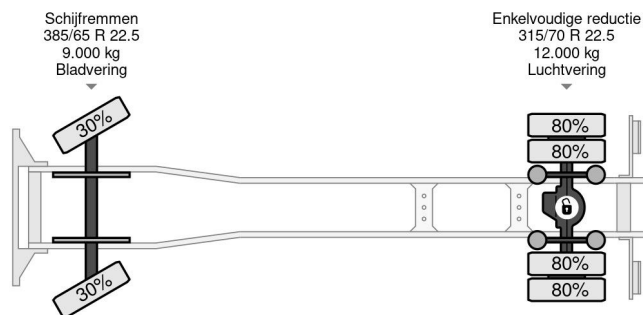

### COMMON

Precio	€ 14.950,- sin IVA
Id	DA966459
Marca	DAF
Tipo	4X2 CARRIER SUPRA + DHOLLANDIA
Año de construcción	2013
Kilometraje	547.380 km
Construcción	Transporte frigorífico
Maximo peso	19.000 kg
Clase emisión	5

### PROPERTIES

Primera fecha de registro	11-01-2013
Combustible	Diesel
Transmisión	Automático
Número de identificación del vehículo	XLRAE75PC0E966459
Configuración del eje	4x2
Número de ejes	2
Peso vacío	10.820 kg
Energía en kw	183
Potencia en caballos de fuerza	249
Dimensiones de construcción (l/b/h)	
Peso de carga	8.180 kg