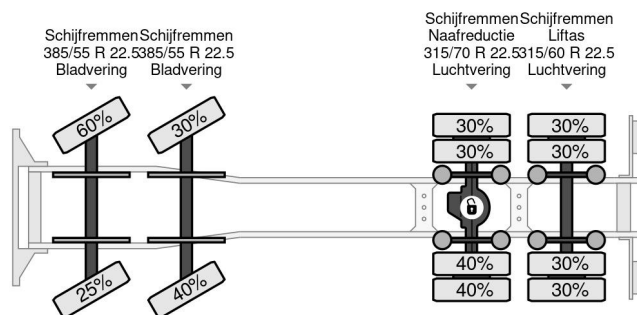

Volvo 8X2 + COPMA 810.8 + FLY JIB

COMMON

Precio	€ 87.950,- sin IVA
Id	VO595833-K
Marca	Volvo
Tipo	8X2 + COPMA 810.8 + FLY JIB
Año de construcción	2005
Kilometraje	487.971 km
Construcción	Grúa
Maximo peso	35.000 kg
Clase emisión	3

Volvo FH 12.460 8X2 + COPMA 810.8 + FLY JIB

Referentienummer: VO595833-K

PROPERTIES

Primera fecha de registro	04-04-2005
Combustible	Diesel
Transmisión	Transmisión manual
Número de identificación del vehículo	YV2AP40F15A595833
Configuración del eje	8x2
Número de ejes	4
Peso vacío	23.695 kg
Peso de carga	11.305 kg

DESCRIPCIÓN