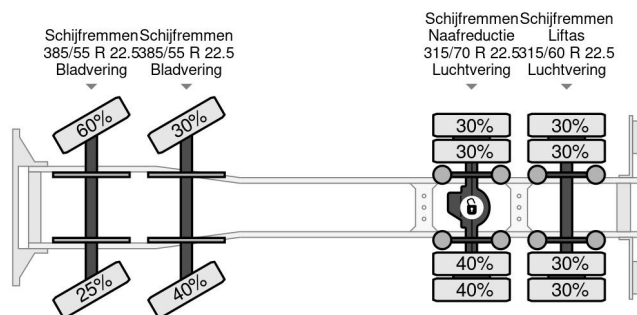

Volvo 8X2 + COPMA 810.8 + FLY JIB

COMMON

Precio	€ 88.950,- sin IVA
Id	VO595833-K
Marca	Volvo
Tipo	8X2 + COPMA 810.8 + FLY JIB
Año de construcción	2005
Kilometraje	487.971 km
Construcción	Grúa
Maximo peso	35.000 kg
Clase emisión	3

Volvo FH 12.460 8X2 + COPMA 810.8 + FLY JIB

Referentienummer: VO595833-K

PROPERTIES

Primera fecha de registro	04-04-2005
Combustible	Diesel
Transmisión	Transmisión manual
Número de identificación del vehículo	YV2AP40F15A595833
Configuración del eje	8x2
Número de ejes	4
Peso vacío	23.695 kg
Energía en kw	338
Potencia en caballos de fuerza	460
Peso de carga	11.305 kg

DESCRIPCIÓN