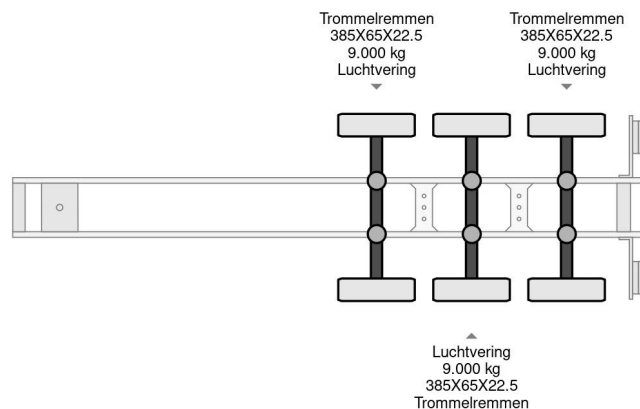

Krone 5 X KRONE OPEN TRAILER

COMMON

Precio	€ 16.750,- sin IVA
Id	Pakket KR373434-G
Marca	Krone
Tipo	5 X KRONE OPEN TRAILER
Año de construcción	2008
Construcción	Zona de carga descubierta
Maximo peso	39.000 kg

PROPERTIES

Primera fecha de registro	29-04-2008
Placa de matrícula	OS-80-FS
Número de ejes	3
Peso vacío	6.090 kg
Distancia entre ejes	900 cm
Dimensiones de construcción (l/b/h)	
Peso de carga	32.910 kg
Longitud	1.385 cm
Anchura	255 cm

Krone 5 X KRONE OPEN TRAILER

Referentienummer: Pakket KR373434-G

ACCESORIOS

DESCRIPCIÓN