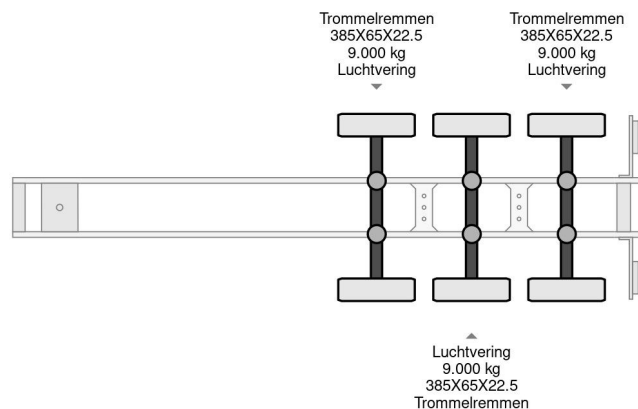

Krone 5 X KRONE OPEN TRAILER

COMMON

Precio	€ 16.750,- sin IVA
Id	Pakket KR373434-G
Marca	Krone
Tipo	5 X KRONE OPEN TRAILER
Año de construcción	2008
Construcción	Zona de carga descubierta
Maximo peso	39.000 kg

PROPERTIES

Primera fecha de registro	29-04-2008
Placa de matrícula	OS-80-FS
Número de ejes	3
Peso vacío	6.090 kg
Distancia entre ejes	900 cm
Dimensiones de construcción (l/b/h)	
Peso de carga	32.910 kg
Longitud	1.385 cm
Anchura	255 cm

Krone 5 X KRONE OPEN TRAILER

Referentienummer: Pakket KR373434-G

ACCESORIOS

DESCRIPCIÓN