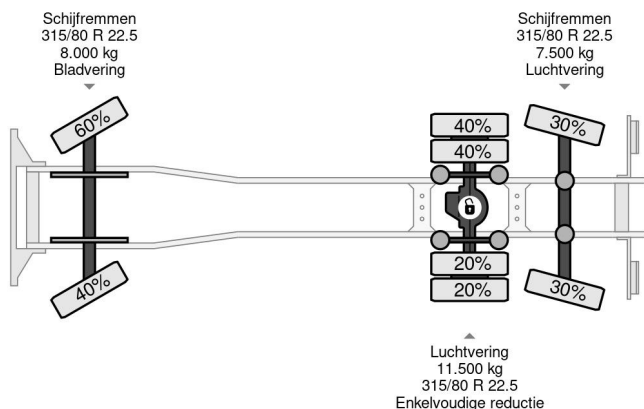

Renault 320 6X2 E6 + PALFINGER PK 17.001 + REMOTE

COMMON

| | |
|---------------------|---|
| Precio | € 64.950,- sin IVA |
| Id | RE003891 |
| Marca | Renault |
| Tipo | 320 6X2 E6 + PALFINGER PK 17.001 + REMOTE |
| Año de construcción | 2020 |
| Kilometraje | 60.028 km |
| Construcción | Zona de carga descubierta |
| Maximo peso | 27.000 kg |
| Clase emisión | 6 |

Renault D 320 6X2 E6 + PALFINGER PK 17.001 + REMOTE

Referentienummer: RE003891

PROPERTIES

| | |
|---------------------------------------|-------------------|
| Primera fecha de registro | 23-04-2020 |
| Combustible | Diesel |
| Transmisión | Automático |
| Número de identificación del vehículo | VF620M865LB003891 |
| Configuración del eje | 6x2 |
| Número de ejes | 3 |
| Peso vacío | 13.056 kg |
| Dimensiones de construcción (l/b/h) | |
| Peso de carga | 13.944 kg |

DESCRIPCIÓN