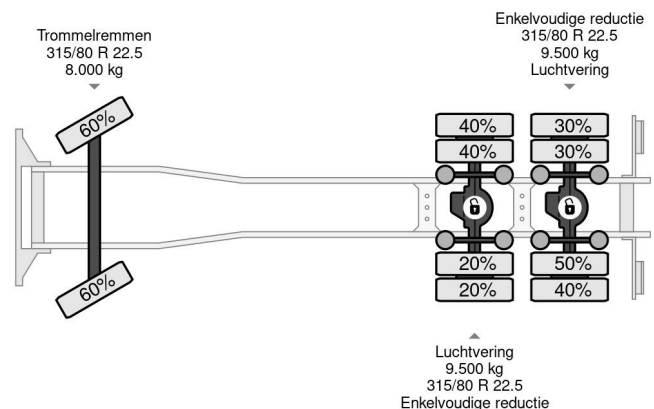

Referentienummer: SC169248-K