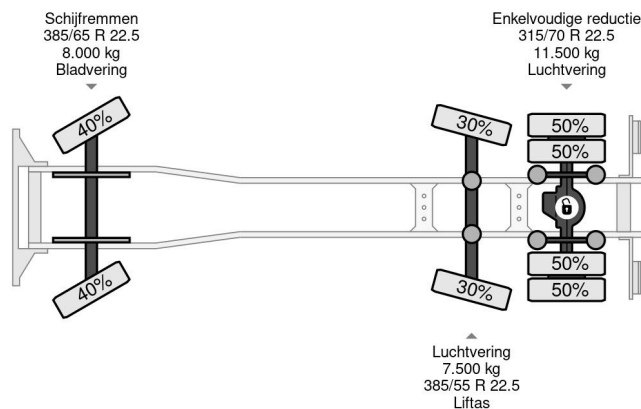

Volvo 6X2 EURO 5 HIAB 144E-5 + REMOTE

COMMON

Precio	€ 27.950,- sin IVA
Id	VO574417-K
Marca	Volvo
Tipo	6X2 EURO 5 HIAB 144E-5 + REMOTE
Año de construcción	2010
Kilometraje	999.550 km
Construcción	Grúa
Maximo peso	27.000 kg
Clase emisión	5

Volvo FM 370 6X2 EURO 5 HIAB 144E-5 + REMOTE

Referentienummer: VO574417-K

PROPERTIES

Primera fecha de registro	28-12-2010
Placa de matrícula	BX-XN-30
Combustible	Diesel
Transmisión	Automático
Número de identificación del vehículo	YV2J1E1C1BB574417
Configuración del eje	6x2
Número de ejes	3
Peso vacío	11.110 kg
Peso de carga	15.890 kg