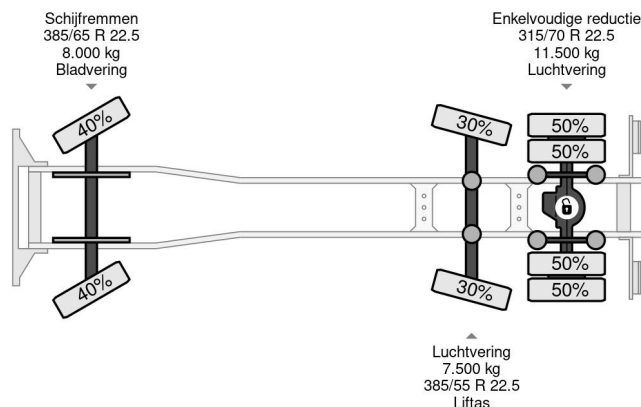

Volvo 6X2 EURO 5 HIAB 144E-5 + REMOTE

COMMON

Precio	€ 28.950,- sin IVA
Id	VO574417-K
Marca	Volvo
Tipo	6X2 EURO 5 HIAB 144E-5 + REMOTE
Año de construcción	2010
Kilometraje	999.550 km
Construcción	Grúa
Maximo peso	27.000 kg
Clase emisión	5

Volvo FM 370 6X2 EURO 5 HIAB 144E-5 + REMOTE

Referentienummer: VO574417-K

PROPERTIES

Primera fecha de registro	28-12-2010
Placa de matrícula	BX-XN-30
Combustible	Diesel
Transmisión	Automático
Número de identificación del vehículo	YV2J1E1C1BB574417
Configuración del eje	6x2
Número de ejes	3
Peso vacío	11.110 kg
Peso de carga	15.890 kg

DESCRIPCIÓN