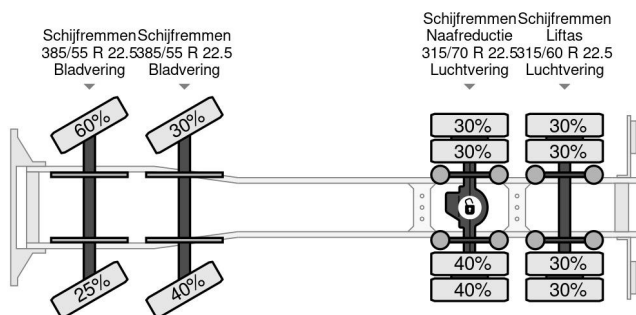

Referentienummer: VO595833