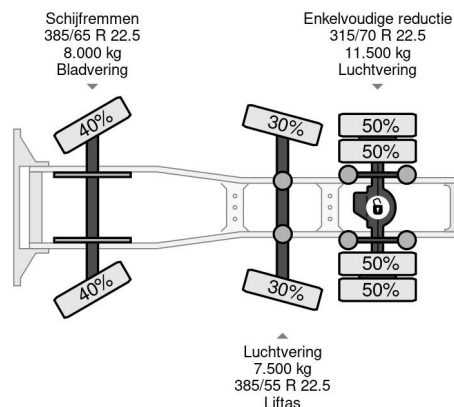

Volvo 6X2 EURO 5 HIAB 144E-5 + REMOTE

COMMON

Precio	€ 27.950,- sin IVA
Id	VO574417
Marca	Volvo
Tipo	6X2 EURO 5 HIAB 144E-5 + REMOTE
Año de construcción	2010
Kilometraje	999.550 km
Construcción	Tractor estándar
Maximo peso	27.000 kg
Clase emisión	5

Volvo FM 370 6X2 EURO 5 HIAB 144E-5 + REMOTE

Referentienummer: VO574417

PROPERTIES

Primera fecha de registro	28-12-2010
Placa de matrícula	BX-XN-30
Combustible	Diesel
Transmisión	Automático
Número de identificación del vehículo	YV2J1E1C1BB574417
Configuración del eje	6x2
Número de ejes	3
Peso vacío	11.110 kg
Peso de carga	15.890 kg