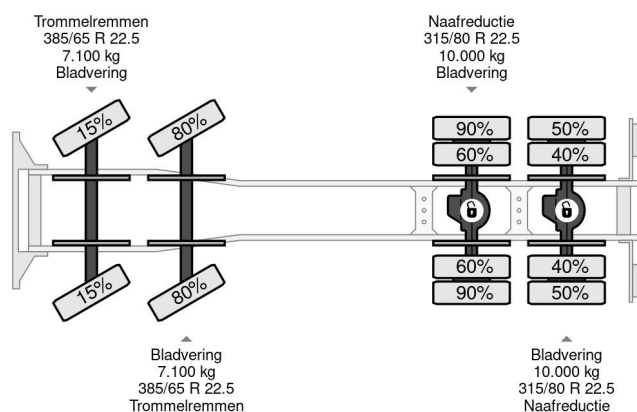

PROPERTIES

Primera fecha de registro	21-09-1999
Combustible	Diesel
Transmisión	Transmisión manual
Número de identificación del vehículo	WMAT450923M273334
Configuración del eje	8x4
Número de ejes	4
Cantidad de cilindros	6

MAN T36 8X4 EFFER 720 6S + REMOTE - RECOVERY TR...

Referentienummer: MA273334-K

DESCRIPCIÓN