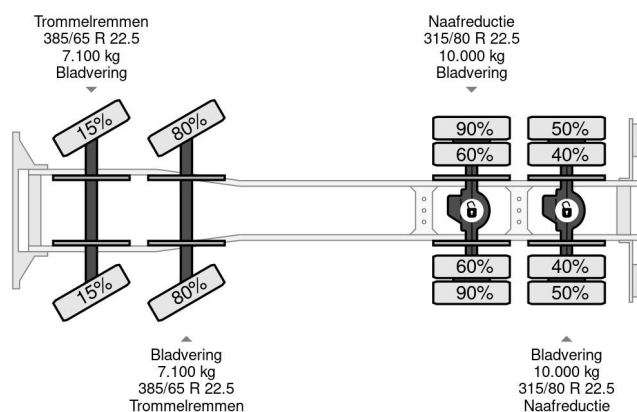

Referentienummer: MA273334-K