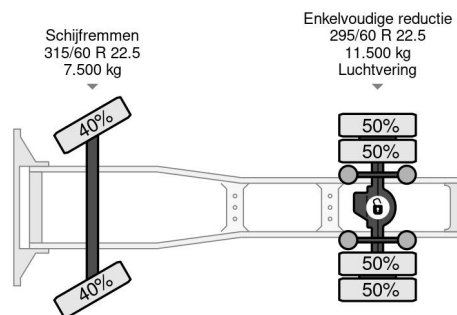

Referentienummer: MB946628