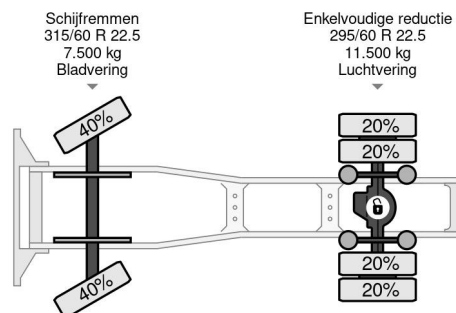

Referentienummer: DA102644