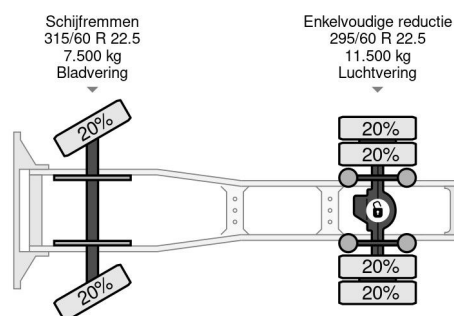

Referentienummer: DA104541