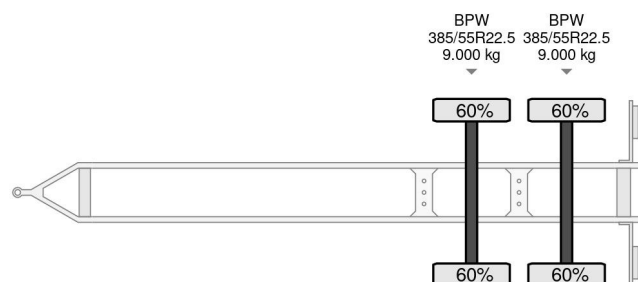

ACCESORIOS

DESCRIPCIÓN