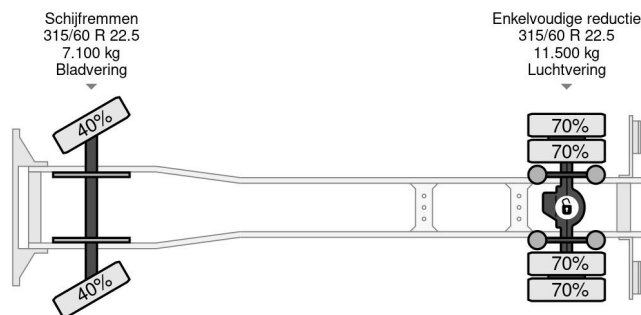

Volvo 4X2 EURO 6 504.436km DHOLLANDIA APK

COMMON

Precio	€ 23.950,- sin IVA
Id	VO108785
Marca	Volvo
Tipo	4X2 EURO 6 504.436km DHOLLANDIA APK
Año de construcción	2016
Kilometraje	504.436 km
Construcción	Caja cerrada
Maximo peso	18.000 kg
Clase emisión	6

Volvo FL 250 4X2 EURO 6 504.436km DHOLLANDIA APK

Referentienummer: VO108785

PROPERTIES

Primera fecha de registro	28-06-2016
Fecha de vencimiento de itv	29-06-2024
Placa de matrícula	54-BHJ-8
Combustible	Diesel
Transmisión	Automático
Número de identificación del vehículo	YV2T0X1A7GZ108785
Configuración del eje	4x2
Número de ejes	2
Peso vacío	8.150 kg
Cantidad de cilindros	6
Distancia entre ejes	530 cm
Dimensiones de construcción (l/b/h)	
Peso de carga	9.850 kg
Longitud	965 cm
Anchura	255 cm