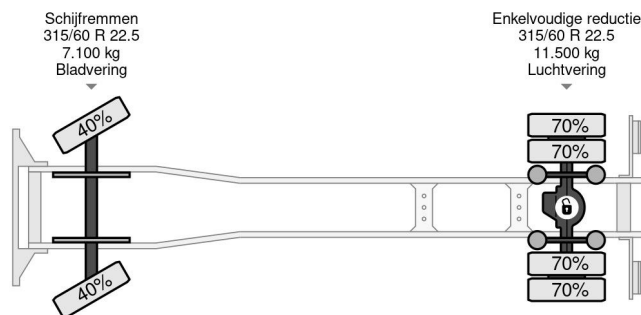

### PROPERTIES

Primera fecha de registro	28-06-2016
Fecha de vencimiento de itv	29-06-2024
Placa de matrícula	54-BHJ-8
Combustible	Diesel
Transmisión	Automático
Número de identificación del vehículo	YV2T0X1A7GZ108785
Configuración del eje	4x2
Número de ejes	2
Peso vacío	8.150 kg
Cantidad de cilindros	6
Distancia entre ejes	530 cm
Dimensiones de construcción (l/b/h)	
Peso de carga	9.850 kg
Longitud	965 cm
Anchura	255 cm