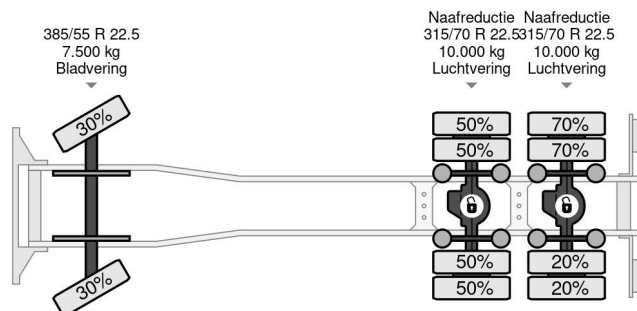

Referentienummer: MB024335